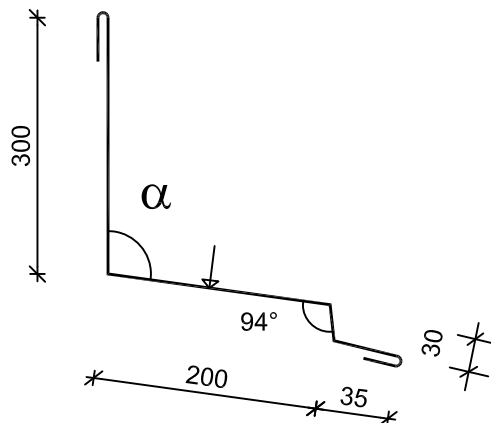

ERIKOISLISTAT

LISTA 025

PEITELISTA