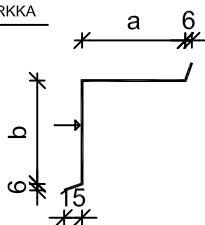

SOKKELI

NUOLI OSIITTA A LISTAN PINNOITETUN PUOLEN

LISTA 001

LISTA 002

SEINÄT

LISTA 003

NURKKA

LISTA 004

LISTA 040

SIVURÄYSTÄS

LISTA 005

LISTA 006

SISÄKULMA ULKOP.

LISTA 007

SISÄKULMA SISÄP.

PÄÄTYRÄYSTÄS

LISTA 008

LISTA 009

SISÄKULMA ULKOP.

LISTA 010

SISÄKULMA SISÄP.

HARJA

LISTA 011
ULKOPUOLI

LISTA 012
SISÄPUOLI

ELEMENTTIPAKSUUDET 275 JA 300 mm
LIUSKAT 450 x 60 x 0,7 mm , 3 REIKÄÄ