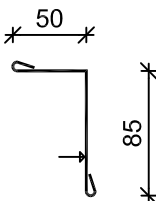

SOKKELI

NUOLI OSIITTA A LISTAN PINNOITETUN PUOLEN

LISTA 001

LISTA 002

SEINÄT

LISTA 003

NURKKA

LISTA 004

LISTA 040

SIVURÄYSTÄS

LISTA 005

LISTA 006

SISÄKULMA ULKOP.

LISTA 007

SISÄKULMA SISÄP.

PÄÄTYRÄYSTÄS

LISTA 008

LISTA 009

SISÄKULMA ULKOP.

LISTA 010

SISÄKULMA SISÄP.

HARJA

LISTA 011
ULKOPUOLI

LISTA 012
SISÄPUOLI

ELEMENTTIPAKSUUDET 275 JA 300 mm
LIUSKAT 450 x 60 x 0,7 mm , 3 REIKÄÄ