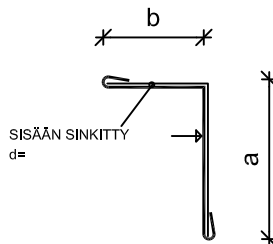

LISTA 029

VÄLISEINÄT

LISTA 014

LISTA 015

VS:N ULKOKULMA

LISTA 016

VS:N SISÄKULMA

LISTA 017

U-PROFIILI KAKSINKERT.

LISTA 018

VS:N SISÄKULMA KAKSINKERT.

LISTA 019

VS:N SISÄKULMA KAKSINKERT.

KATTOELEMENTIN KINNITYS

VAKIO KINNITYSLIUSKA

ELEMENTTIPAKSUUDET 100 - 250 mm
LIUSKAT 350 x 60 x 0,7 mm , 3 REIKÄÄ

ELEMENTTIPAKSUUDET 275 JA 300 mm
LIUSKAT 450 x 60 x 0,7 mm , 3 REIKÄÄ