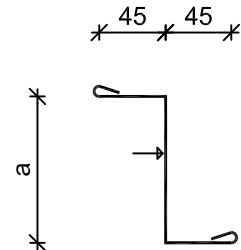

NUOLI OSOITTA A LISTAN PINNOITETUN PUOLEN

LISTA 029

VÄLISEINÄT

LISTA 014

VS:N ULKOKULMA

LISTA 016

VS:N SISÄKULMA

LISTA 017

U-PROFIILI KAKSINKERT.

LISTA 018

VS:N SISÄKULMA KAKSINKERT.

VS:N SISÄKULMA KAKSINKERT.

KATTOELEMENTIN KINNITYS

VAKIO KINNITYSLIUSKA

ELEMENTTIPAKSUUDET 100 - 250 mm
LIUSKAT 350 x 60 x 0,7 mm , 3 REIKÄÄ

ELEMENTTIPAKSUUDET 275 JA 300 mm
LIUSKAT 450 x 60 x 0,7 mm , 3 REIKÄÄ