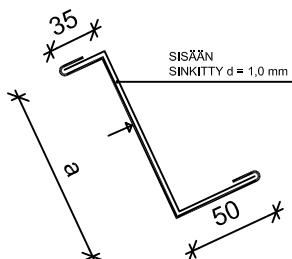

SIVURÄYSTÄS

LISTA 005