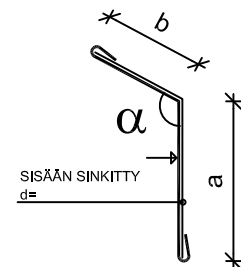

LISTA 029

VÄLISEINÄT

LISTA 014

LISTA 015

VS:N ULKOKULMA

LISTA 016

VS:N SISÄKULMA

LISTA 017

U-PROFIILI KAKSINKERT.

LISTA 018

VS:N SISÄKULMA KAKSINKERT.

LISTA 019

VS:N SISÄKULMA KAKSINKERT.

KATTOELEMENTIN KINNITYS

VAKIO KINNITYSLIUSKA

ELEMENTTIPAKSUUDET 100 - 250 mm
LIUSKAT 350 x 60 x 0,7 mm , 3 REIKÄÄ

ELEMENTTIPAKSUUDET 275 JA 300 mm
LIUSKAT 450 x 60 x 0,7 mm , 3 REIKÄÄ