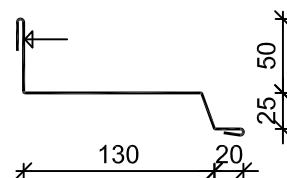

SOKKELI

NUOLI OSIITTA A LISTAN PINNOITETUN PUOLEN

SEINÄT

NURKKA

LISTA 040

SIVURÄYSTÄS

LISTA 006

SISÄKULMA ULKOP.

LISTA 007

SISÄKULMA SISÄP.

PÄÄTYRÄYSTÄS

LISTA 009

SISÄKULMA ULKOP.

LISTA 010

SISÄKULMA SISÄP.