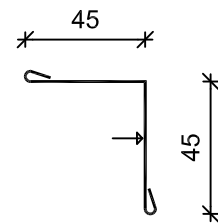

LISTA 029

VÄLISEINÄT

LISTA 014

LISTA 015

VS:N ULKOKULMA

LISTA 016

VS:N SISÄKULMA

LISTA 017

U-PROFIILI KAKSINKERT.

LISTA 018

VS:N SISÄKULMA KAKSINKERT.

LISTA 019

VS:N SISÄKULMA KAKSINKERT.

KATTOELEMENTIN KINNITYS

VAKIO KINNITYSLIUSKA

ELEMENTTIPAKSUUDET 100 - 250 mm
LIUSKAT 350 x 60 x 0,7 mm , 3 REIKÄÄ

ELEMENTTIPAKSUUDET 275 JA 300 mm
LIUSKAT 450 x 60 x 0,7 mm , 3 REIKÄÄ