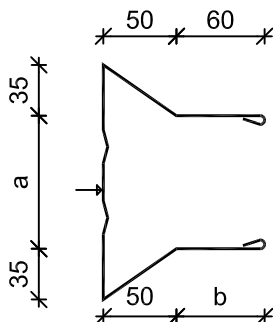

LISTA 040

SIVURÄYSTÄS

LISTA 005

LISTA 006

SISÄKULMA ULKOP.

LISTA 007

SISÄKULMA SISÄP.

PÄÄTYRÄYSTÄS

LISTA 008

LISTA 009

SISÄKULMA ULKOP.

LISTA 010

SISÄKULMA SISÄP.

HARJA

LISTA 011
ULKOPUOLI

LISTA 012
SISÄPUOLI

ELEMENTTIPAKSUUDET 275 JA 300 mm
LIUSKAT 450 x 60 x 0,7 mm , 3 REIKÄÄ