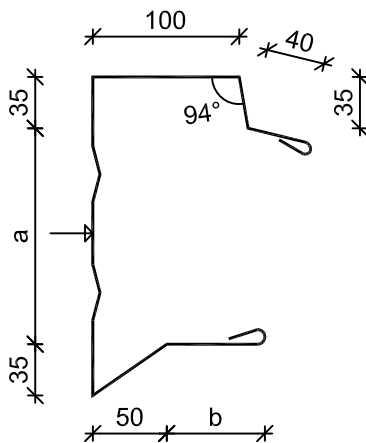

PULPETTIKATON YLÄRÄYSTÄS

LISTA 030